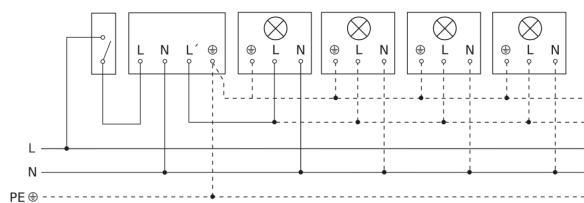

IS 2180-2

nero
EAN 4007841 603717
Art. n. 603717

Lampada senza filo neutro

Lampada con presenza di filo neutro

Allacciamento tramite un interruttore in serie per uso manuale e automatico

Allacciamento dell'accoppiatore a 4 pulsanti a DALI2 APC