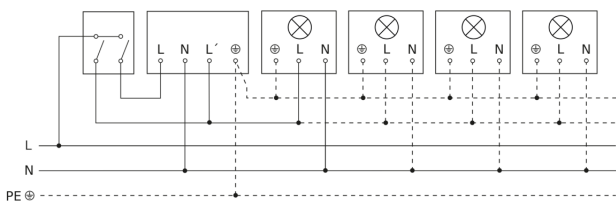

IS 2180-2

nero
EAN 4007841 603717
Art. n. 603717

Lampada senza filo neutro

Lampada con presenza di filo neutro

Allacciamento tramite un interruttore in serie per uso manuale e automatico

Allacciamento dell'accoppiatore a 4 pulsanti a DALI2 APC