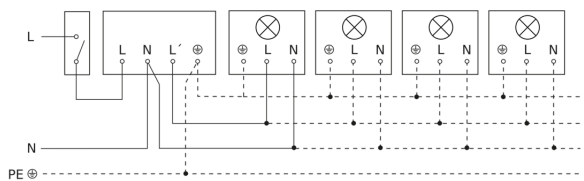

IS 2180-2

nero
EAN 4007841 603717
Art. n. 603717

Lampada senza filo neutro

Lampada con presenza di filo neutro

Allacciamento tramite un interruttore in serie per uso manuale e automatico

Allacciamento dell'accoppiatore a 4 pulsanti a DALI2 APC